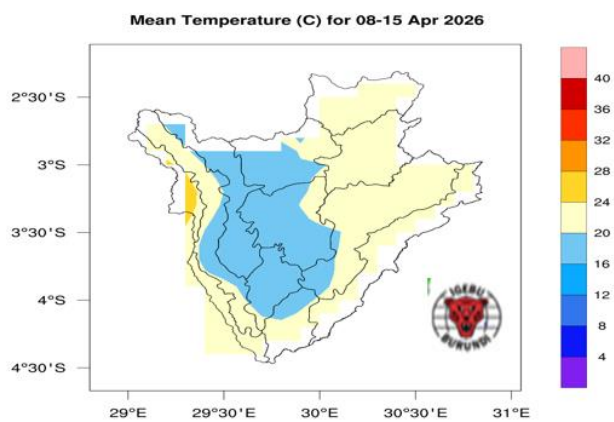

2 .Prévision des températures

- ❖ La température moyenne située entre 24 et 28 degrés sont prévues dans la région naturelle de l'Imbo .
- ❖ La température moyenne située entre 20 et 24 degrés sont prévues pour le reste des régions naturelles du pays sauf Mugamba, partie migwa ;Bututsi ;partie de Buyenzi , partie de kirimiro et partie de Buyogoma où on attend une température moyennes située entre 16 et 20 degrés .